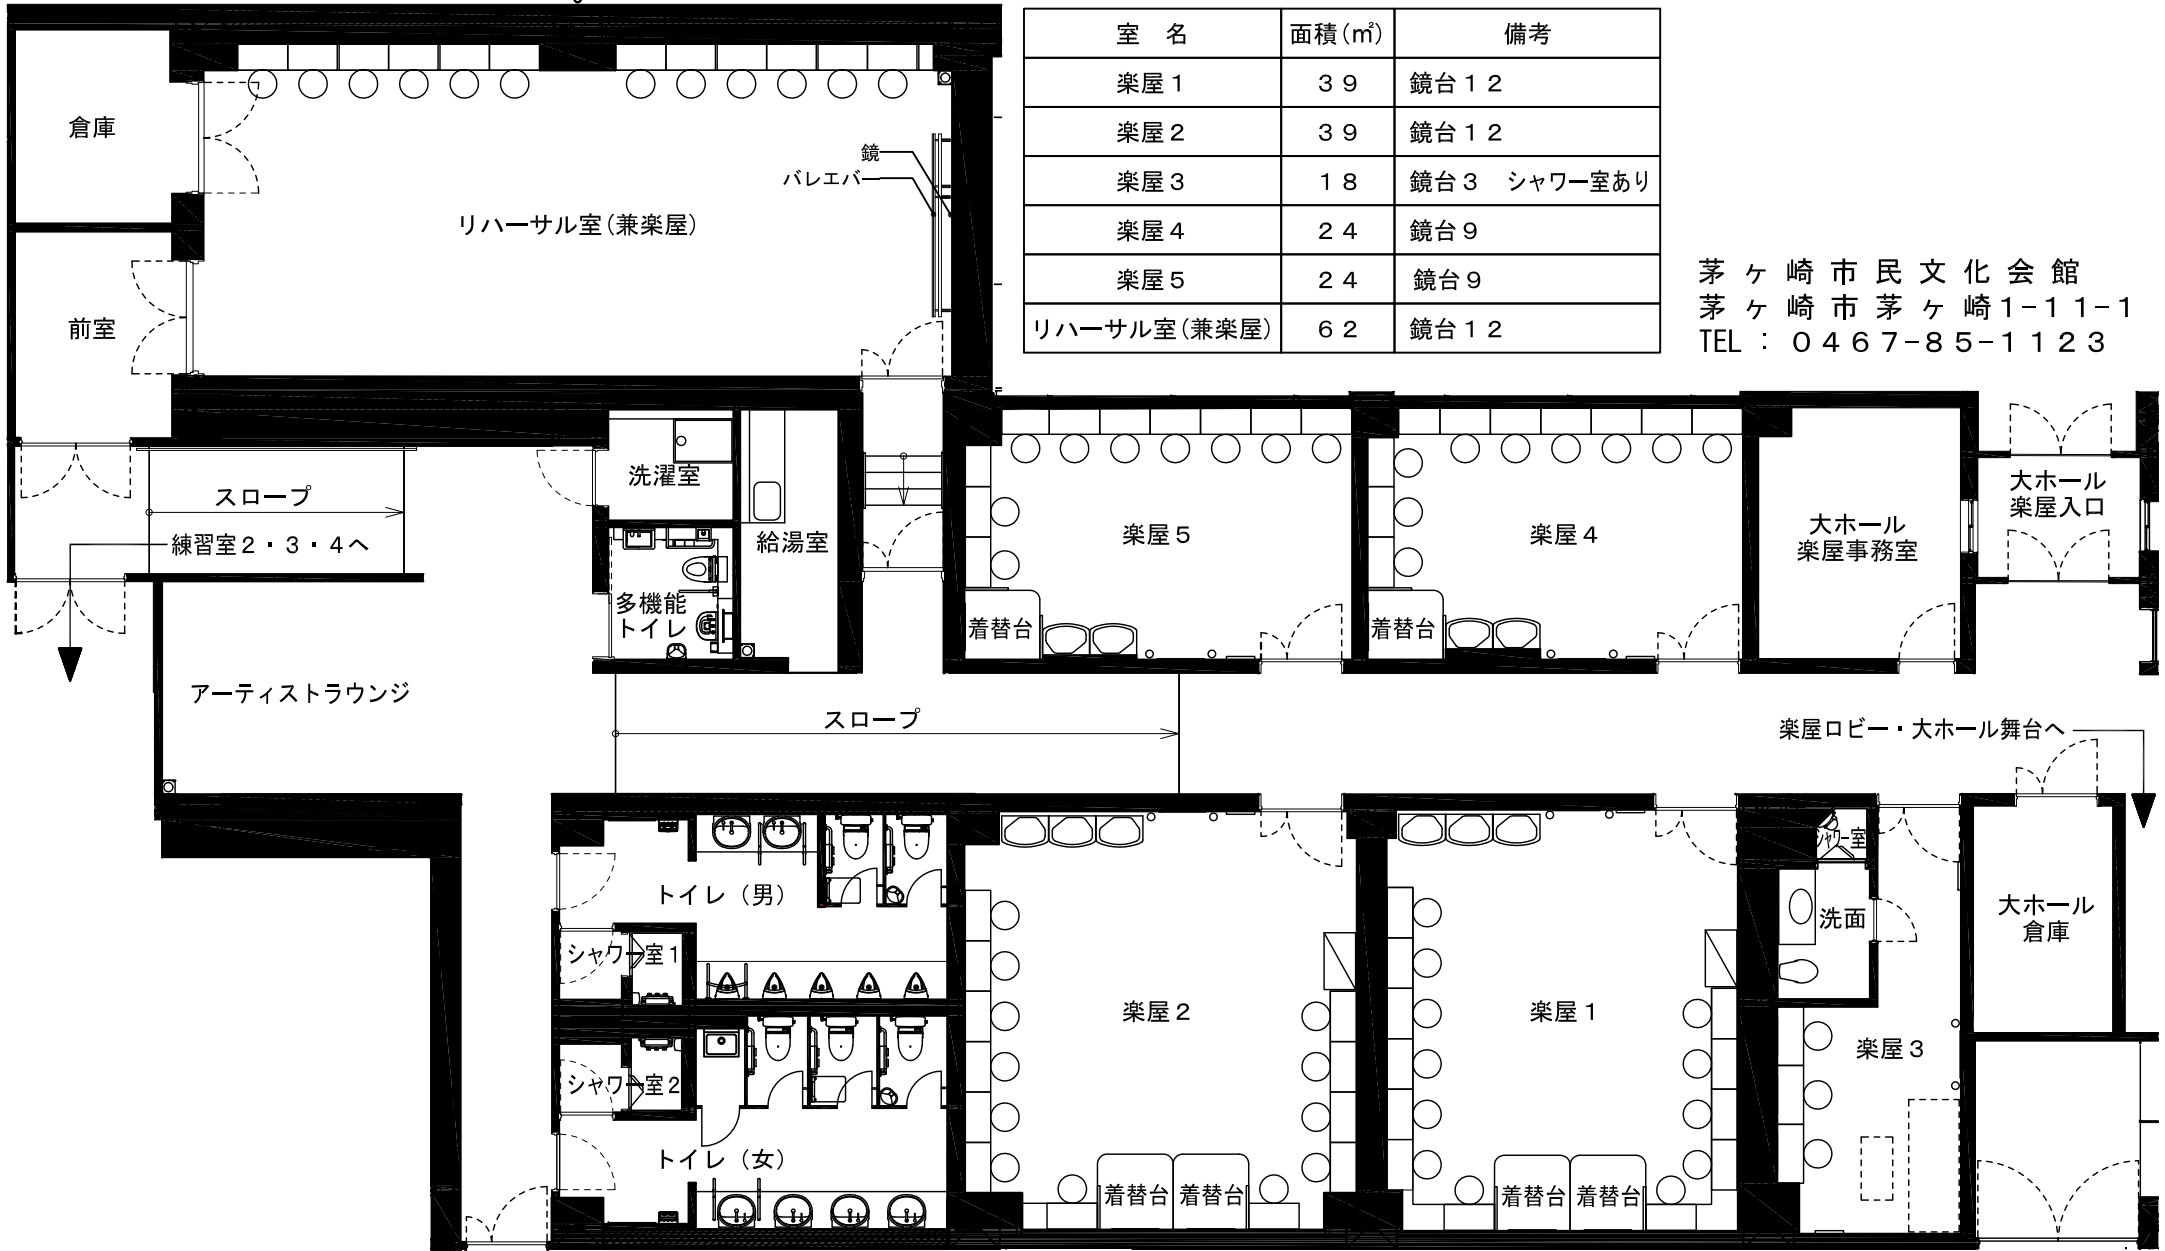

大ホール楽屋平面図(1F)

(Scale 1.8m)

室名	面積(m ²)	備考
楽屋1	39	鏡台12
楽屋2	39	鏡台12
楽屋3	18	鏡台3 シャワー室あり
楽屋4	24	鏡台9
楽屋5	24	鏡台9
リハーサル室(兼楽屋)	62	鏡台12

茅ヶ崎市民文化会館
茅ヶ崎市茅ヶ崎1-11-1
TEL: 0467-85-1123