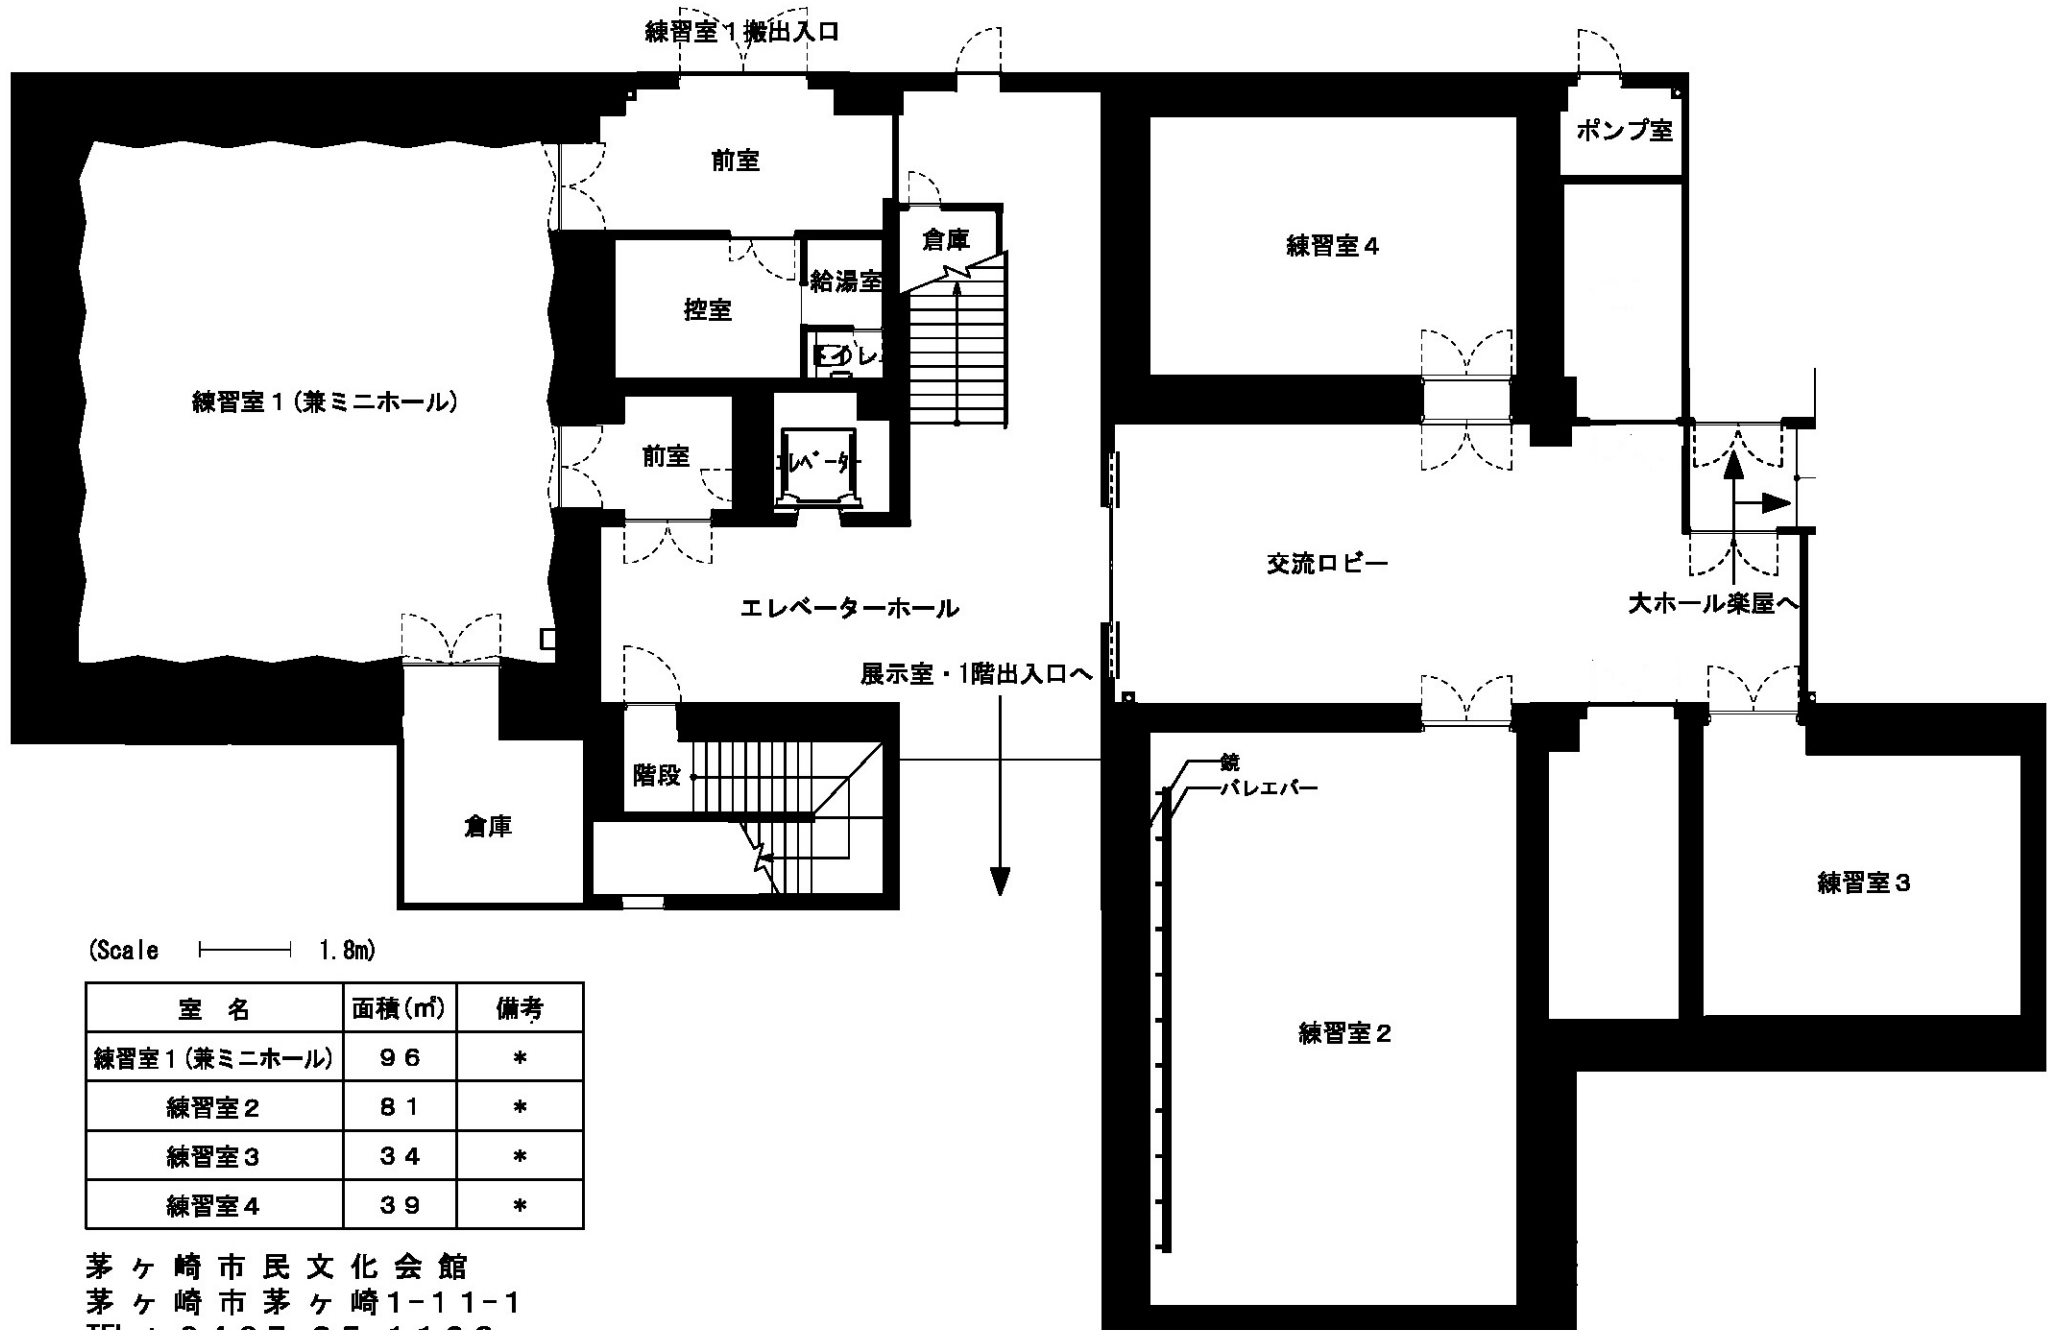

練習室1 (兼ミニホール) ・ 2・3・4 平面図 (1F)

(Scale 1.8m)

| 室名 | 面積 (㎡) | 備考 |
|---------------|--------|----|
| 練習室1 (兼ミニホール) | 96 | * |
| 練習室2 | 81 | * |
| 練習室3 | 34 | * |
| 練習室4 | 39 | * |

茅ヶ崎市民文化会館
 茅ヶ崎市茅ヶ崎1-11-1
 TEL : 0467-85-1123