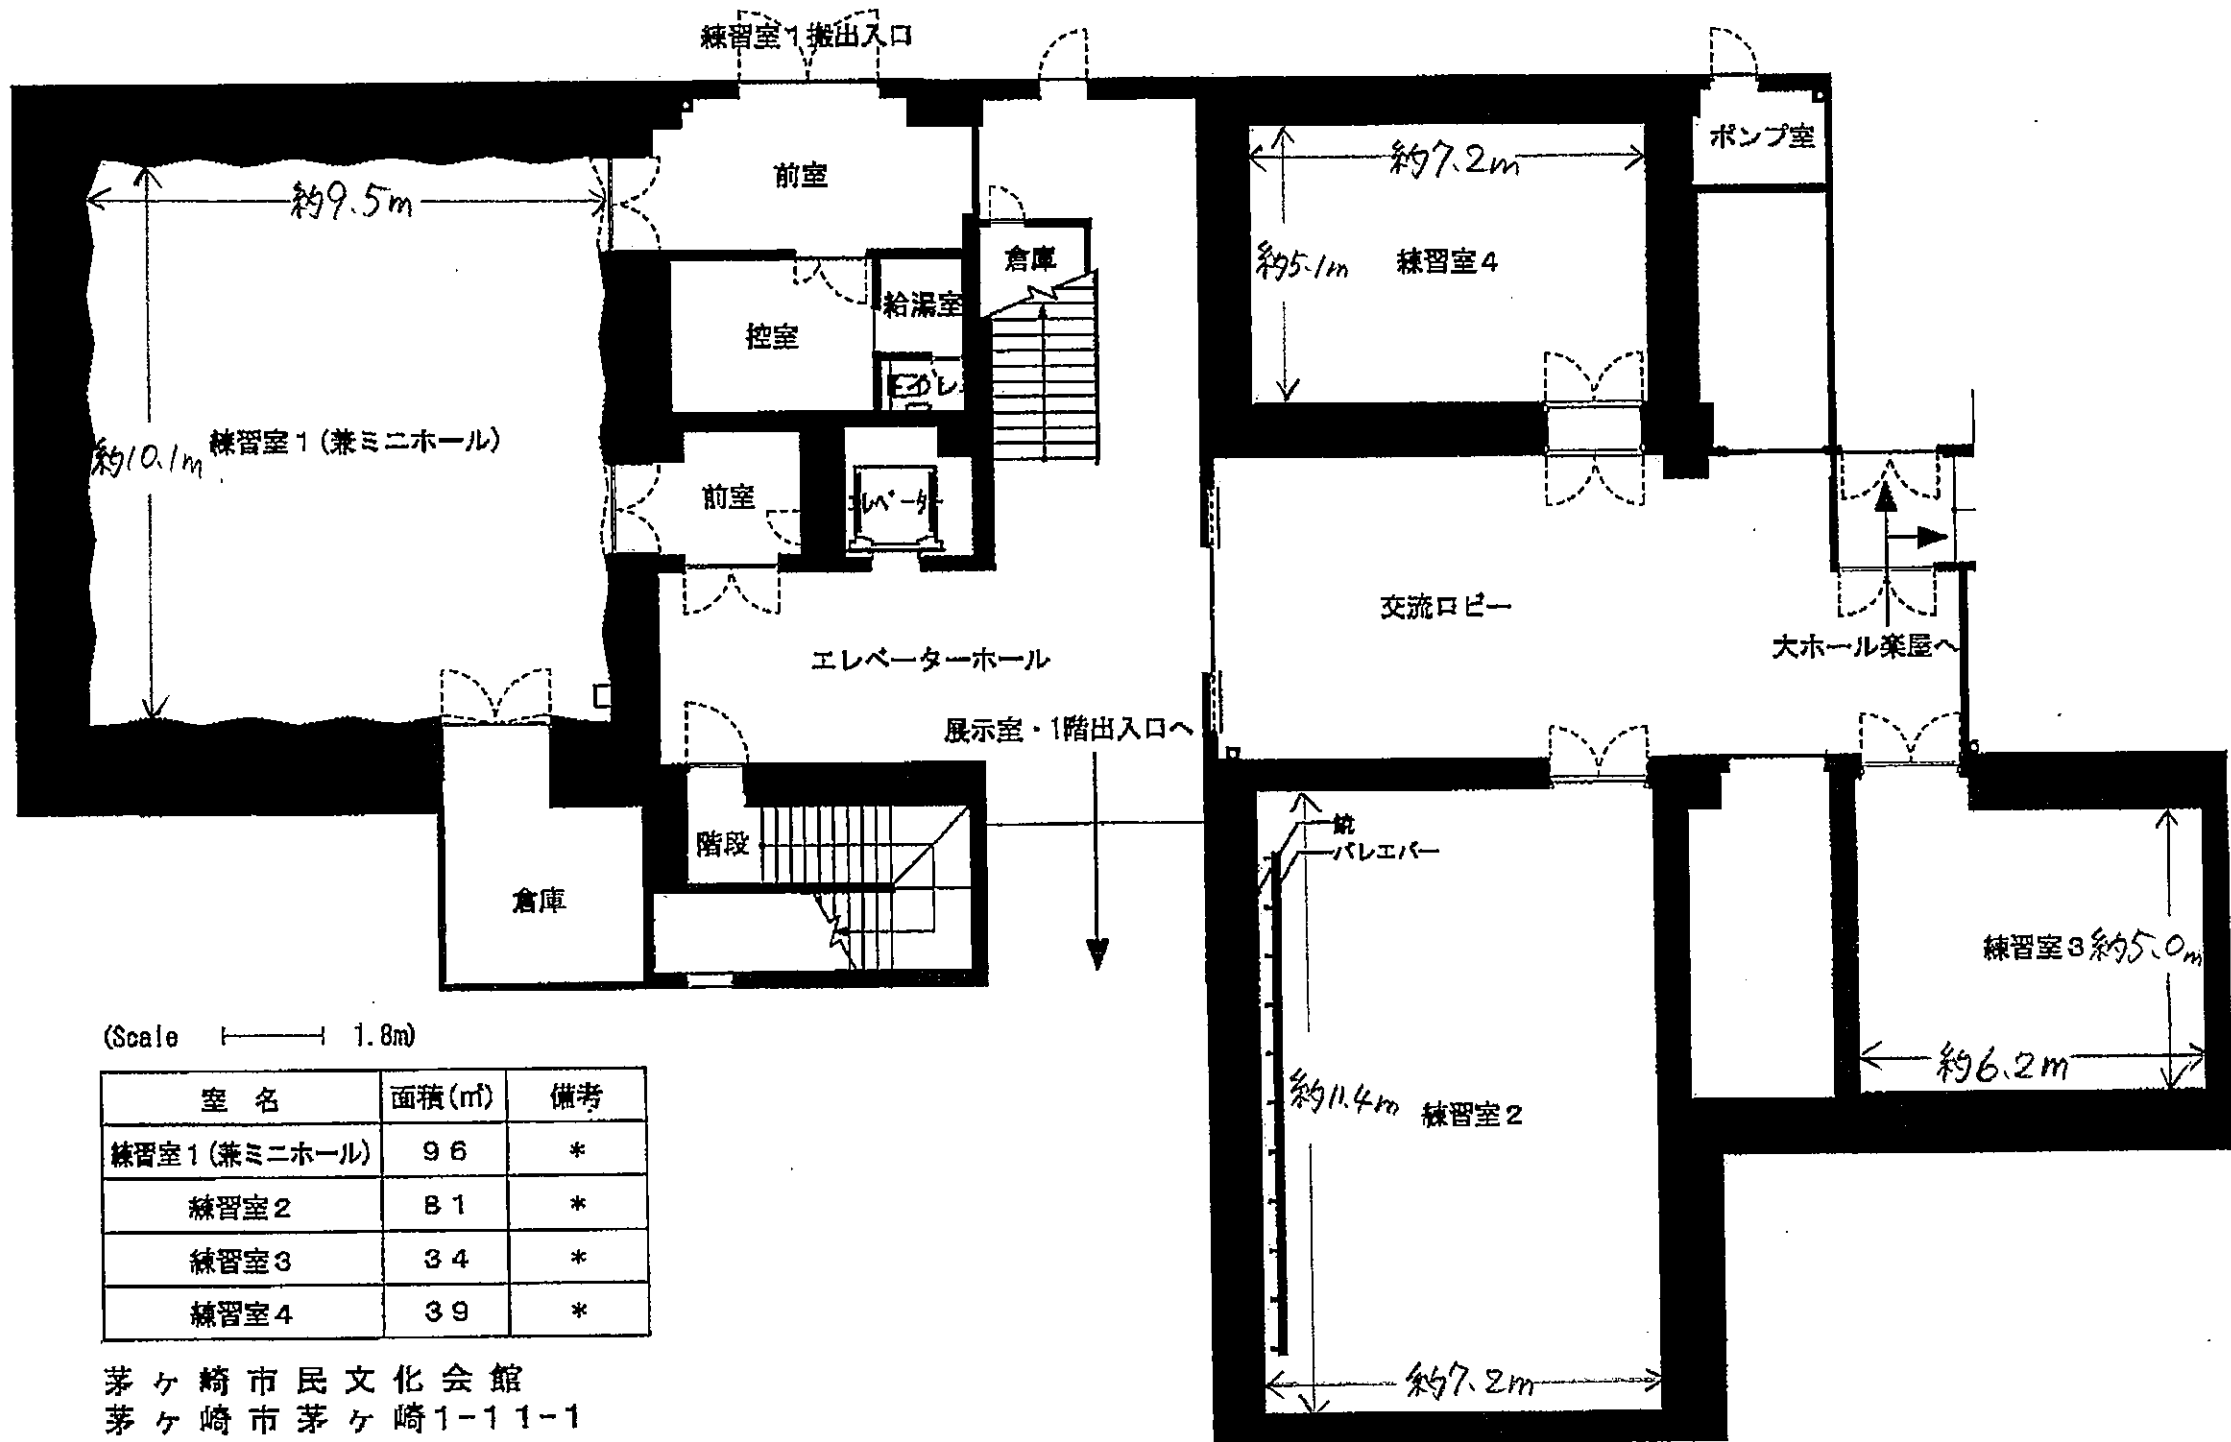

練習室1 (兼ミニホール) ・ 2・3・4 平面図 (1F)

(Scale 1.8m)

室名	面積 (m ²)	備考
練習室1 (兼ミニホール)	96	*
練習室2	81	*
練習室3	34	*
練習室4	39	*

茅ヶ崎市民文化会館
 茅ヶ崎市茅ヶ崎1-11-1
 TEL : 0467-85-1123