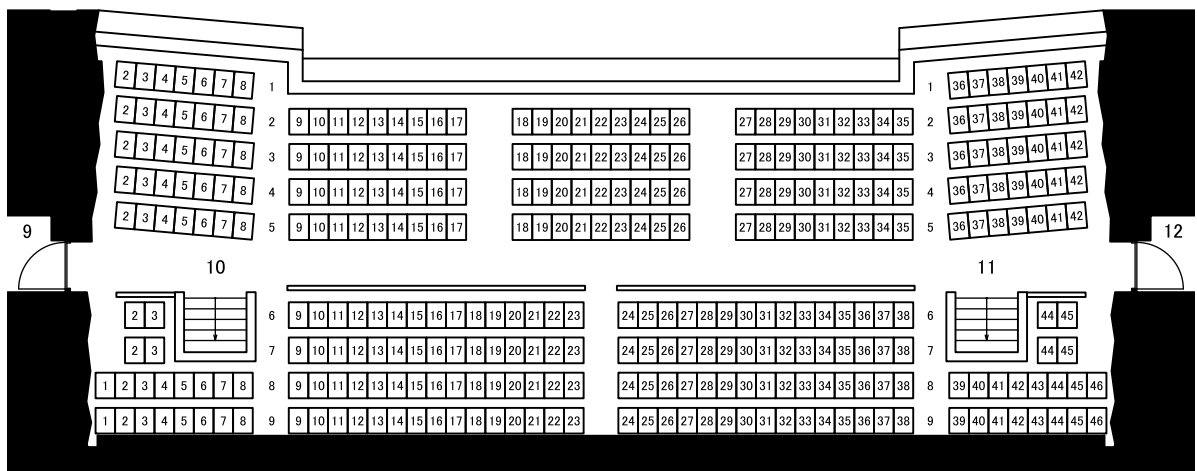

茅ヶ崎市民文化会館 大ホール座席表

座席数 1,381席

1階 1,043席

2階 338席

は可動席(192席)

1 階 席

2 階 席