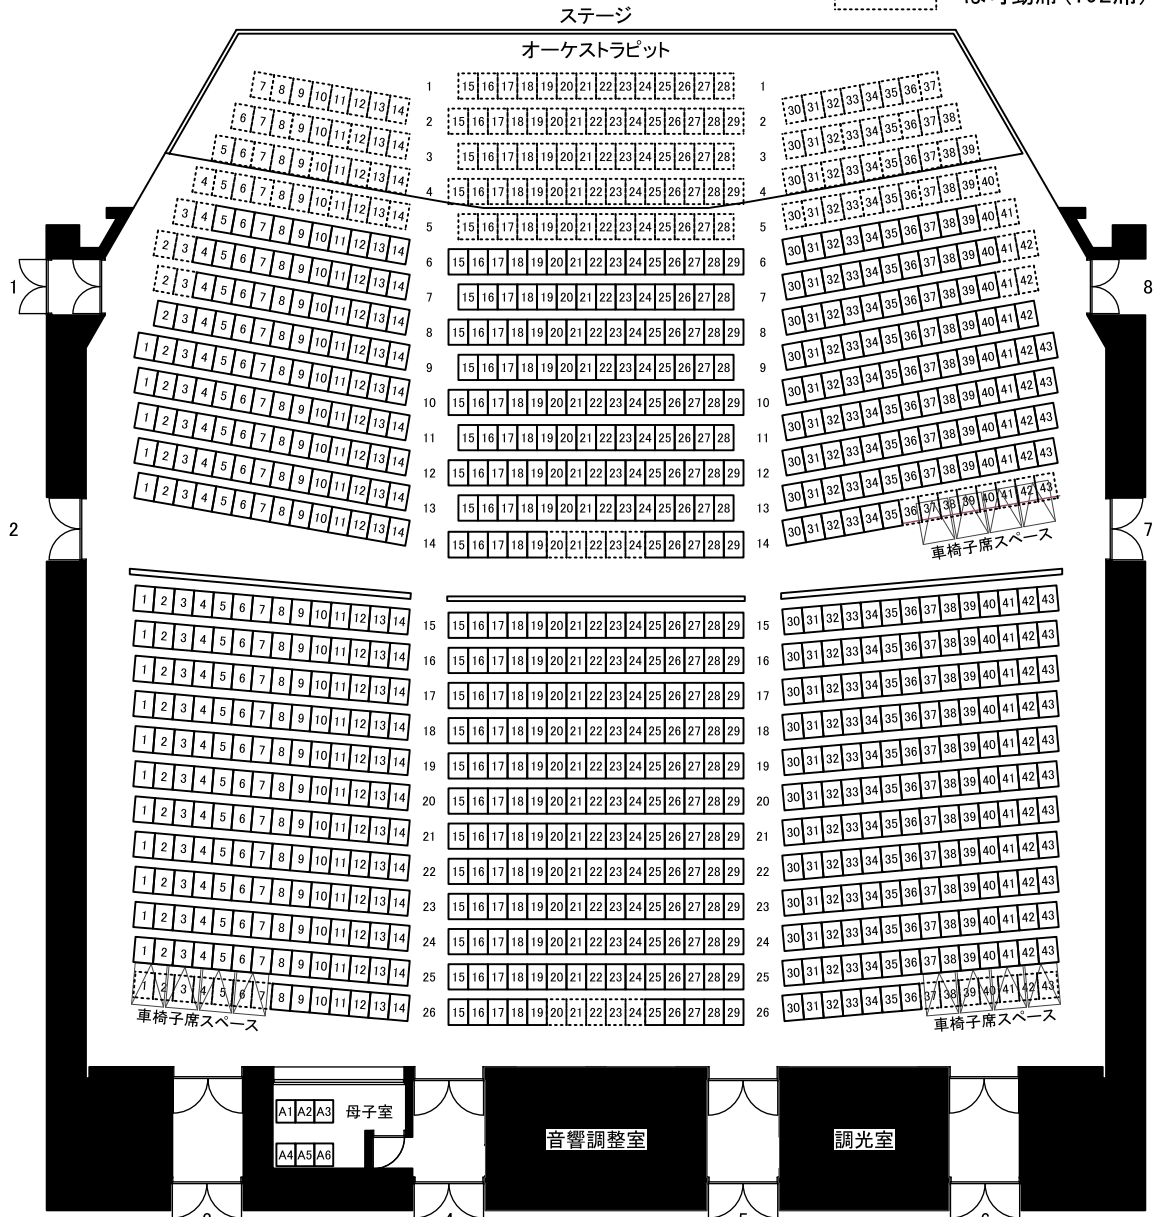

茅ヶ崎市民文化会館 大ホール座席表

座席数 1,381席

1階 1,043席

2階 338席

は可動席(192席)

1 階 席

2 階 席