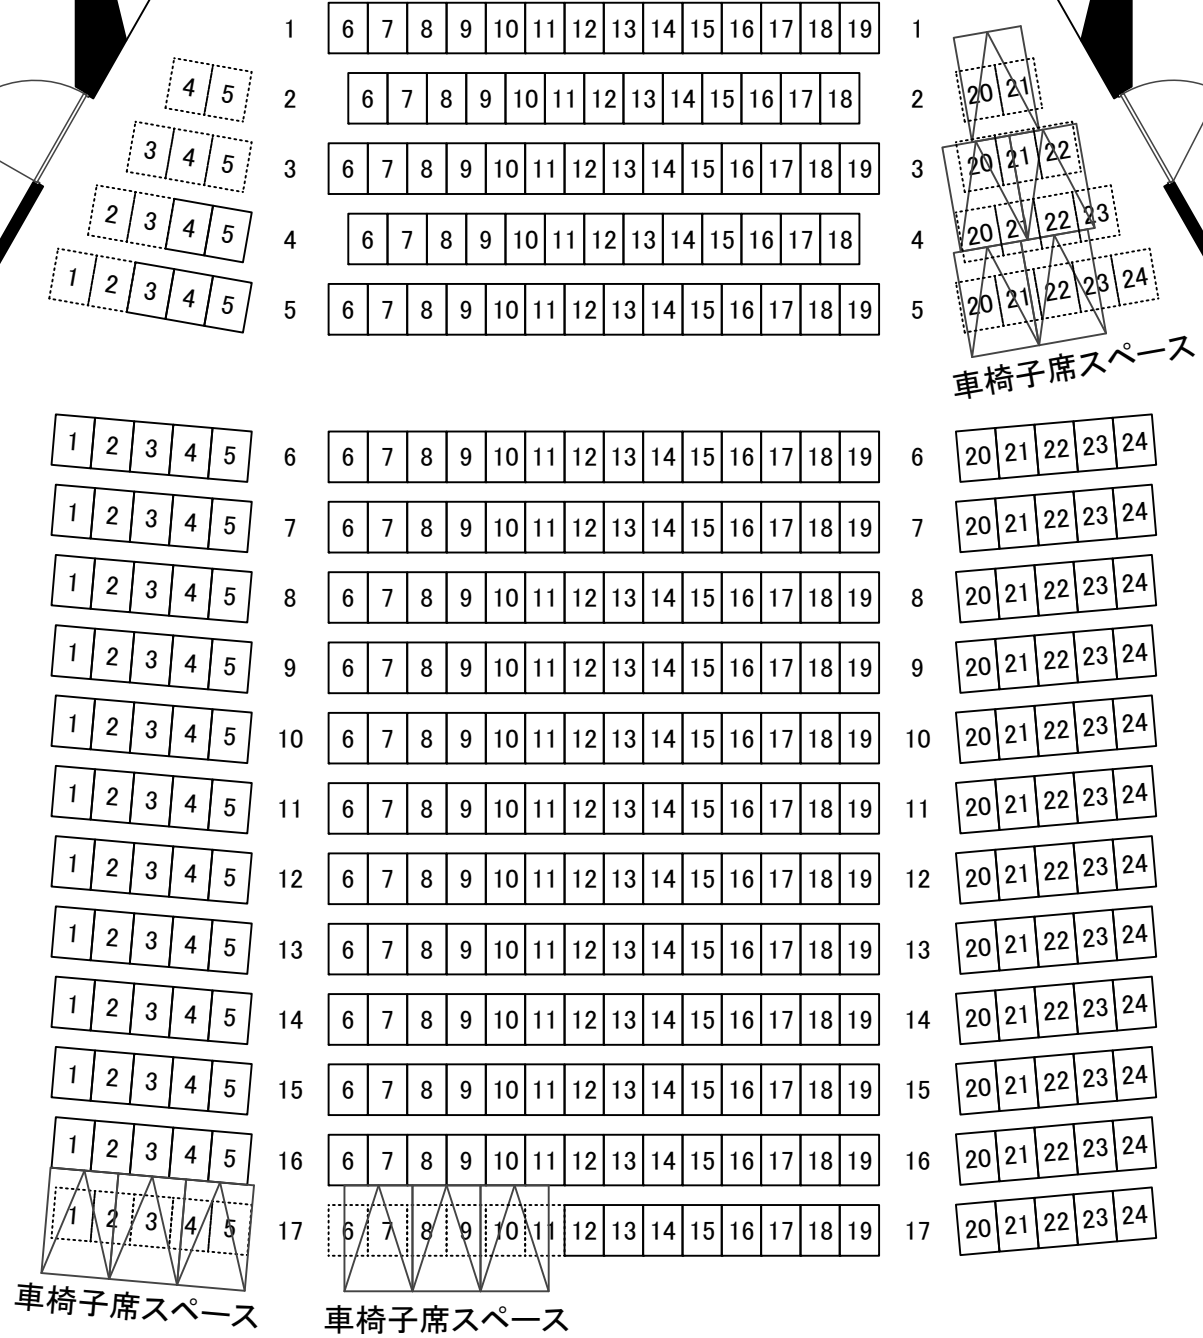

茅ヶ崎市民文化会館 小ホール座席表

座席数 384席

は可動席 (34席)

ステージ

(非常口)

(非常口)

1

2