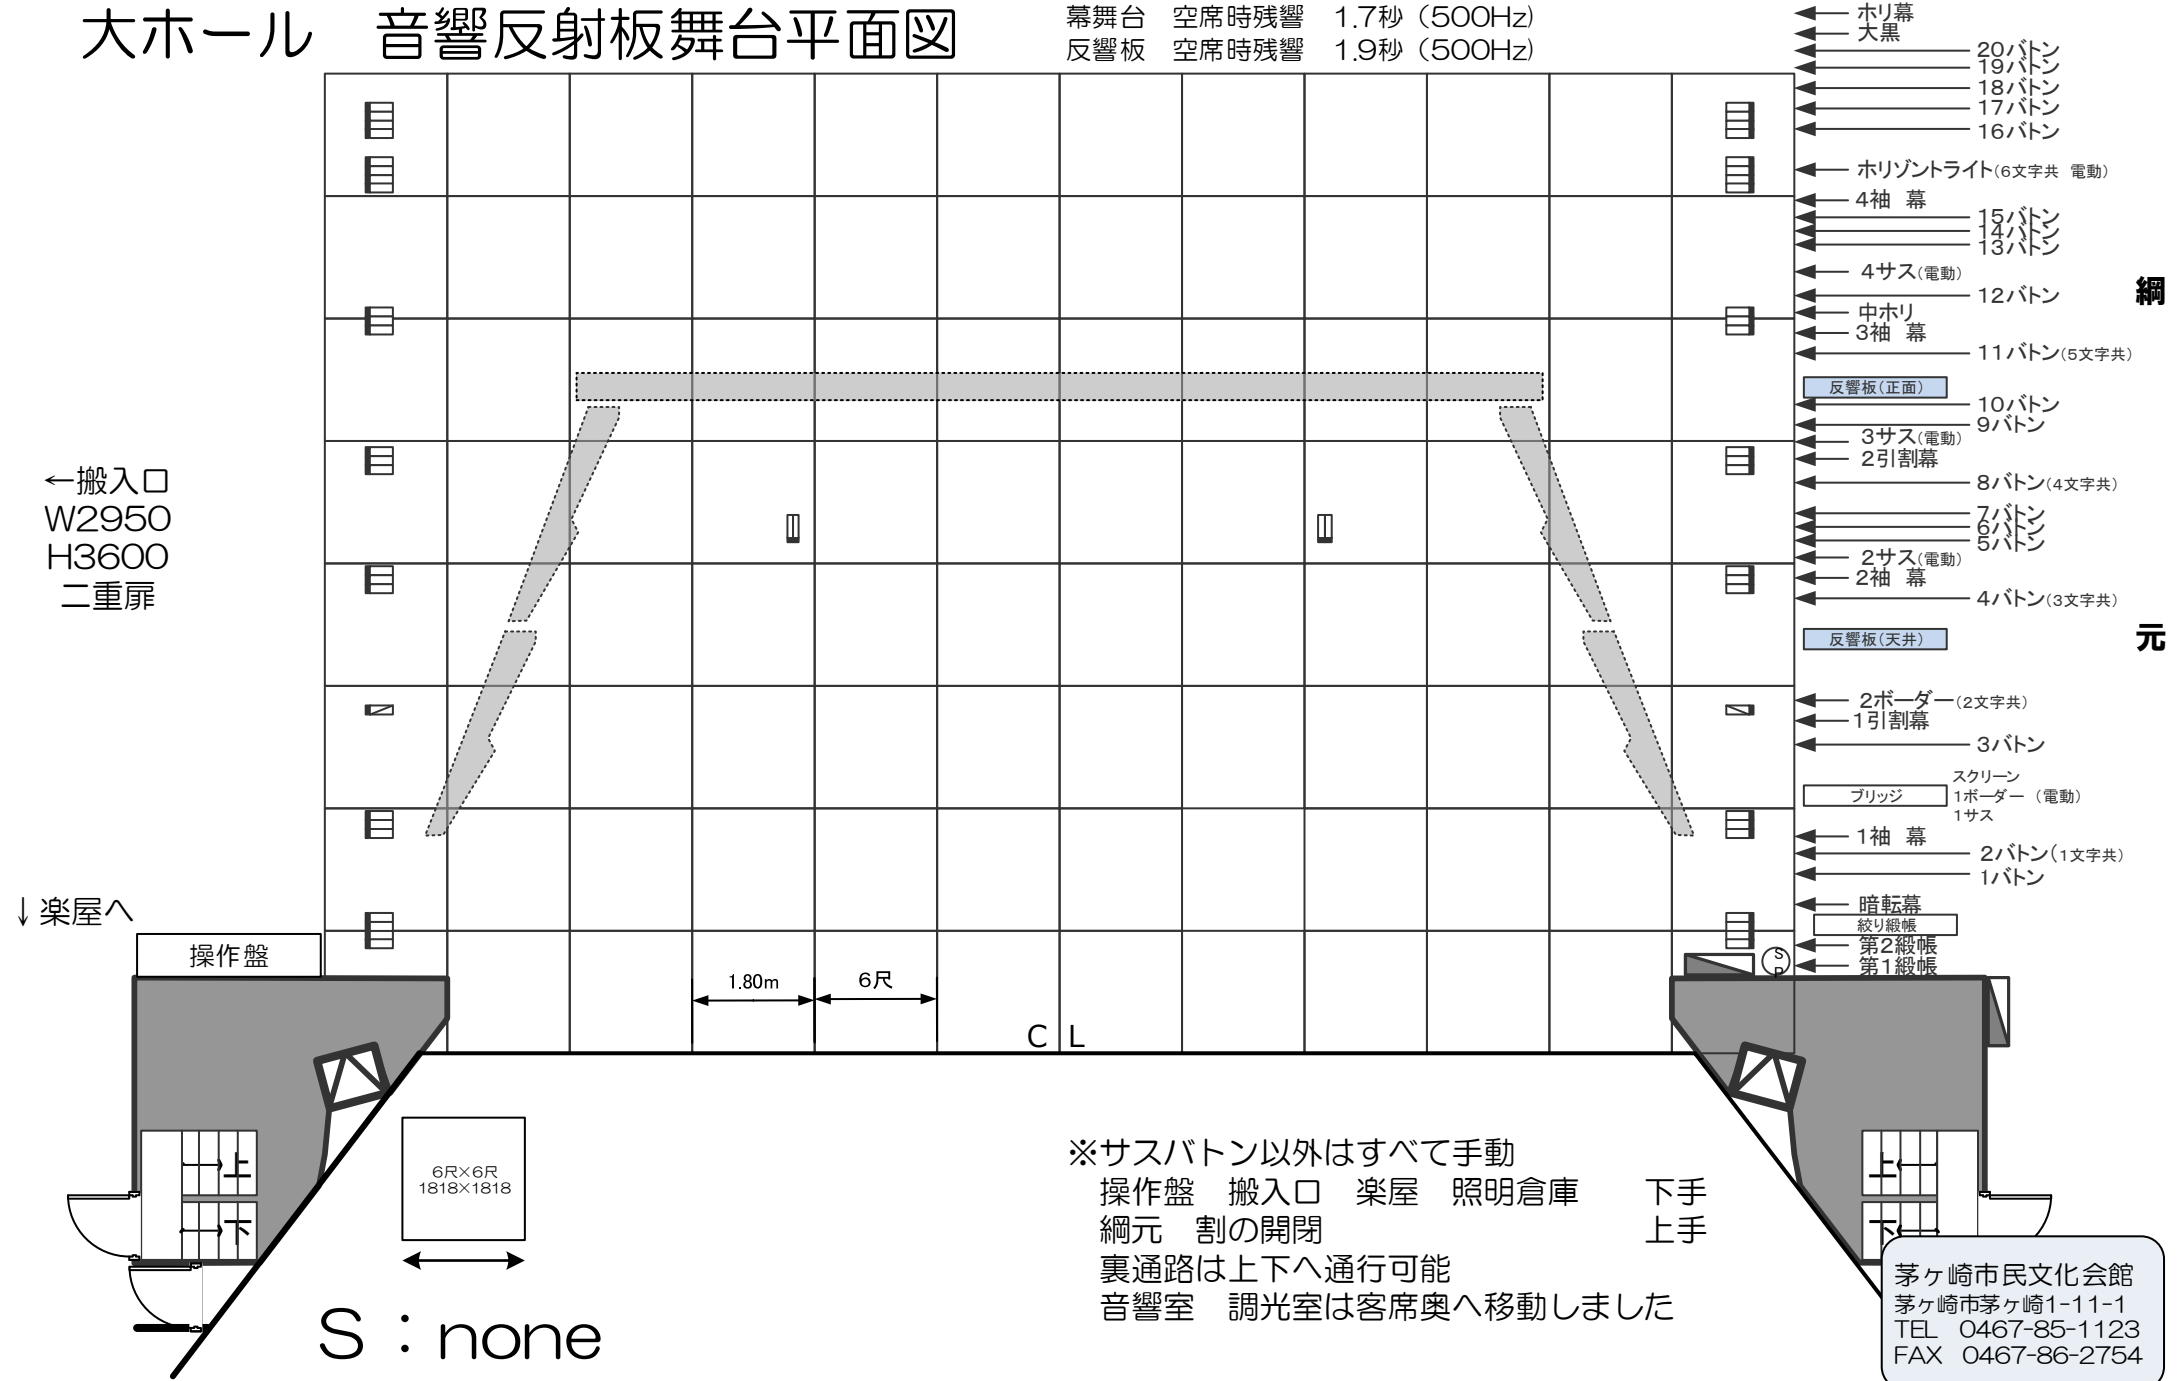

茅ヶ崎市民文化会館 大ホール 音響反射板舞台平面図

催事名： 月 日 ()

幕舞台 空席時残響 1.7秒 (500Hz)
反響板 空席時残響 1.9秒 (500Hz)

←搬入口
W2950
H3600
二重扉

↓楽屋へ

操作盤

6R×6R
1818×1818

S : none

C L

1.80m 6R

※サスバトン以外はすべて手動
操作盤 搬入口 楽屋 照明倉庫 下手
網元 割の開閉
裏通路は上下へ通行可能
音響室 調光室は客席奥へ移動しました

- ← ホリ幕
- ← 大黒
- ← 20バトン
- ← 19バトン
- ← 18バトン
- ← 17バトン
- ← 16バトン
- ← ホリゾンライト(6文字共 電動)
- ← 4袖 幕
- ← 15バトン
- ← 14バトン
- ← 4サス(電動)
- ← 12バトン
- ← 中ホリ
- ← 3袖 幕
- ← 11バトン(5文字共)
- ← 反響板(正面)
- ← 10バトン
- ← 9バトン
- ← 3サス(電動)
- ← 2引割幕
- ← 8バトン(4文字共)
- ← 7バトン
- ← 6バトン
- ← 5バトン
- ← 2サス(電動)
- ← 2袖 幕
- ← 4バトン(3文字共)
- ← 反響板(天井)
- ← 2ボーダー(2文字共)
- ← 1引割幕
- ← 3バトン
- ← スクリーン
- ← フリッジ 1ボーダー (電動)
- ← 1サス
- ← 1袖 幕
- ← 2バトン(1文字共)
- ← 1バトン
- ← 暗転幕
- ← 絞り緞帳
- ← 第2緞帳
- ← 第1緞帳